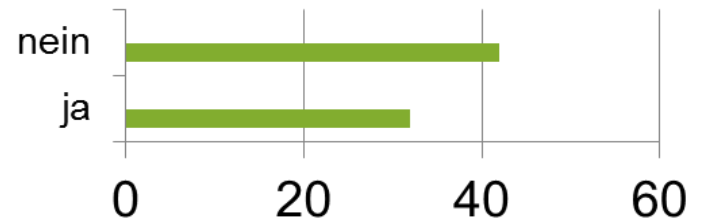

# Bürgerbefragung im Ruhrgebiet zur Haushaltssammelbox

Kennen Sie unsere  
Sammelboxen?

Haben Sie auch eine  
Sammelbox zu Hause?

Benutzen Sie unsere  
Sammelbox zum  
sammeln?

Wie finden Sie die Möglichkeit Batterien, Knopfzellen, CD, DVD, Altmedikamente, Korke, Energiesparlampen, Halogenlampen und kleine Elektrogeräte in den Boxen zum sammeln und auf den WSH abgeben zu können?