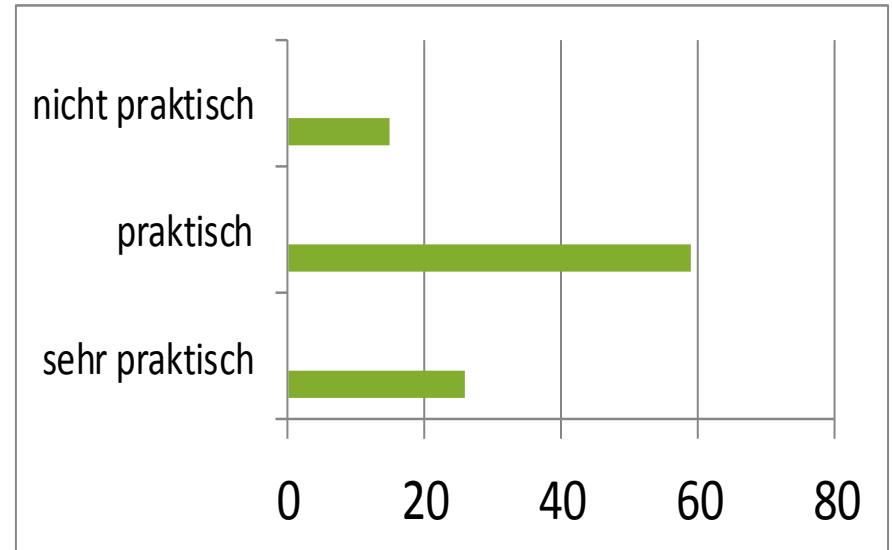

# Bürgerbefragung im Ruhrgebiet zur Haushaltssammelbox

Kennen Sie unsere  
Sammelboxen?

Haben Sie auch eine  
Sammelbox zu Hause?

Benutzen Sie unsere  
Sammelbox zum  
sammeln?

Wie finden Sie die Möglichkeit Batterien, Knopfzellen, CD, DVD, Altmedikamente, Korke, Energiesparlampen, Halogenlampen und kleine Elektrogeräte in den Boxen zum sammeln und auf den WSH abgeben zu können?