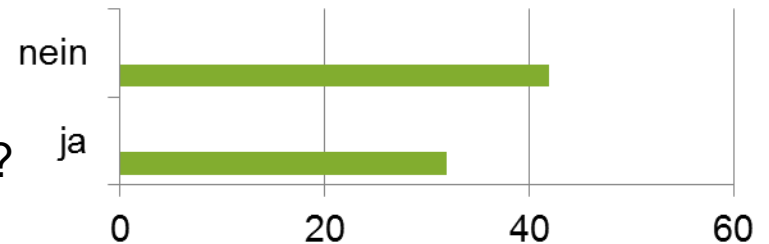

# Bürgerbefragung im Ruhrgebiet zur Haushaltssammelbox

Kennen Sie unsere  
Sammelboxen?

Haben Sie auch eine  
Sammelbox zu Hause?

Benutzen Sie unsere  
Sammelbox zum  
sammeln?

Wie finden Sie die Möglichkeit Batterien, Knopfzellen, CD, DVD, Altmedikamente, Korke, Energiesparlampen, Halogenlampen und kleine Elektrogeräte in den Boxen zum sammeln und auf den WSH abgeben zu können?