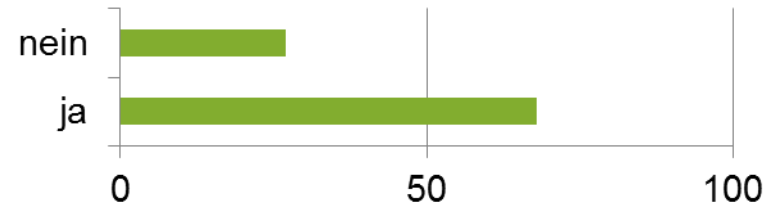

# Bürgerbefragung im Ruhrgebiet zur Haushaltssammelbox

Kennen Sie unsere  
Sammelboxen?

Haben Sie auch eine  
Sammelbox zu Hause?

Benutzen Sie unsere  
Sammelbox zum  
sammeln?

Wie finden Sie die Möglichkeit Batterien, Knopfzellen, CD, DVD, Altmedikamente, Korke, Energiesparlampen, Halogenlampen und kleine Elektrogeräte in den Boxen zum sammeln und auf den WSH abgeben zu können?